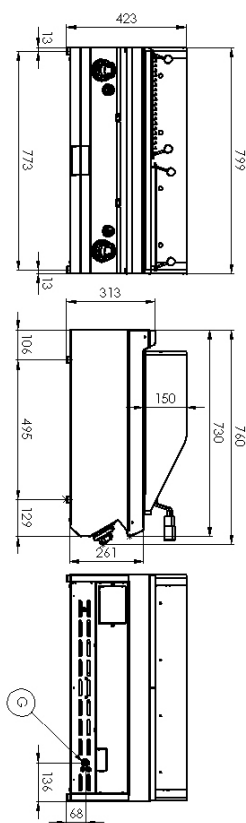

Fiche technique

Dessin technique

Grill pierre de lave double

Modèle

Code SAP

00010845

GL 708 G

Groupe d'articles

Grilles et plaques de cuisson